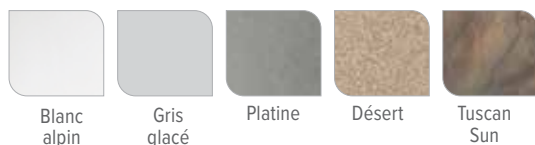

Ice Grey

Platinum

Desert

Tuscan Sun

Colores de Gabinete

Coastal Grey

Sable

Wenge

Compatible avec le système
au sel FreshWater®

Entretien de l'eau

COLLECTION LIMELIGHT®

BEAM™

Modèle Beam avec coque Blanc alpin et habillage Sable brun.

Couleurs de coques

Couleurs de l'habillage

Couleurs des couvertures