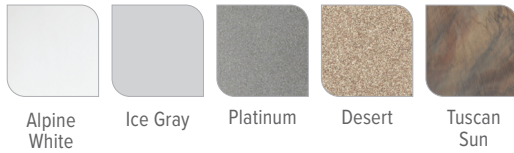

Shell Colors